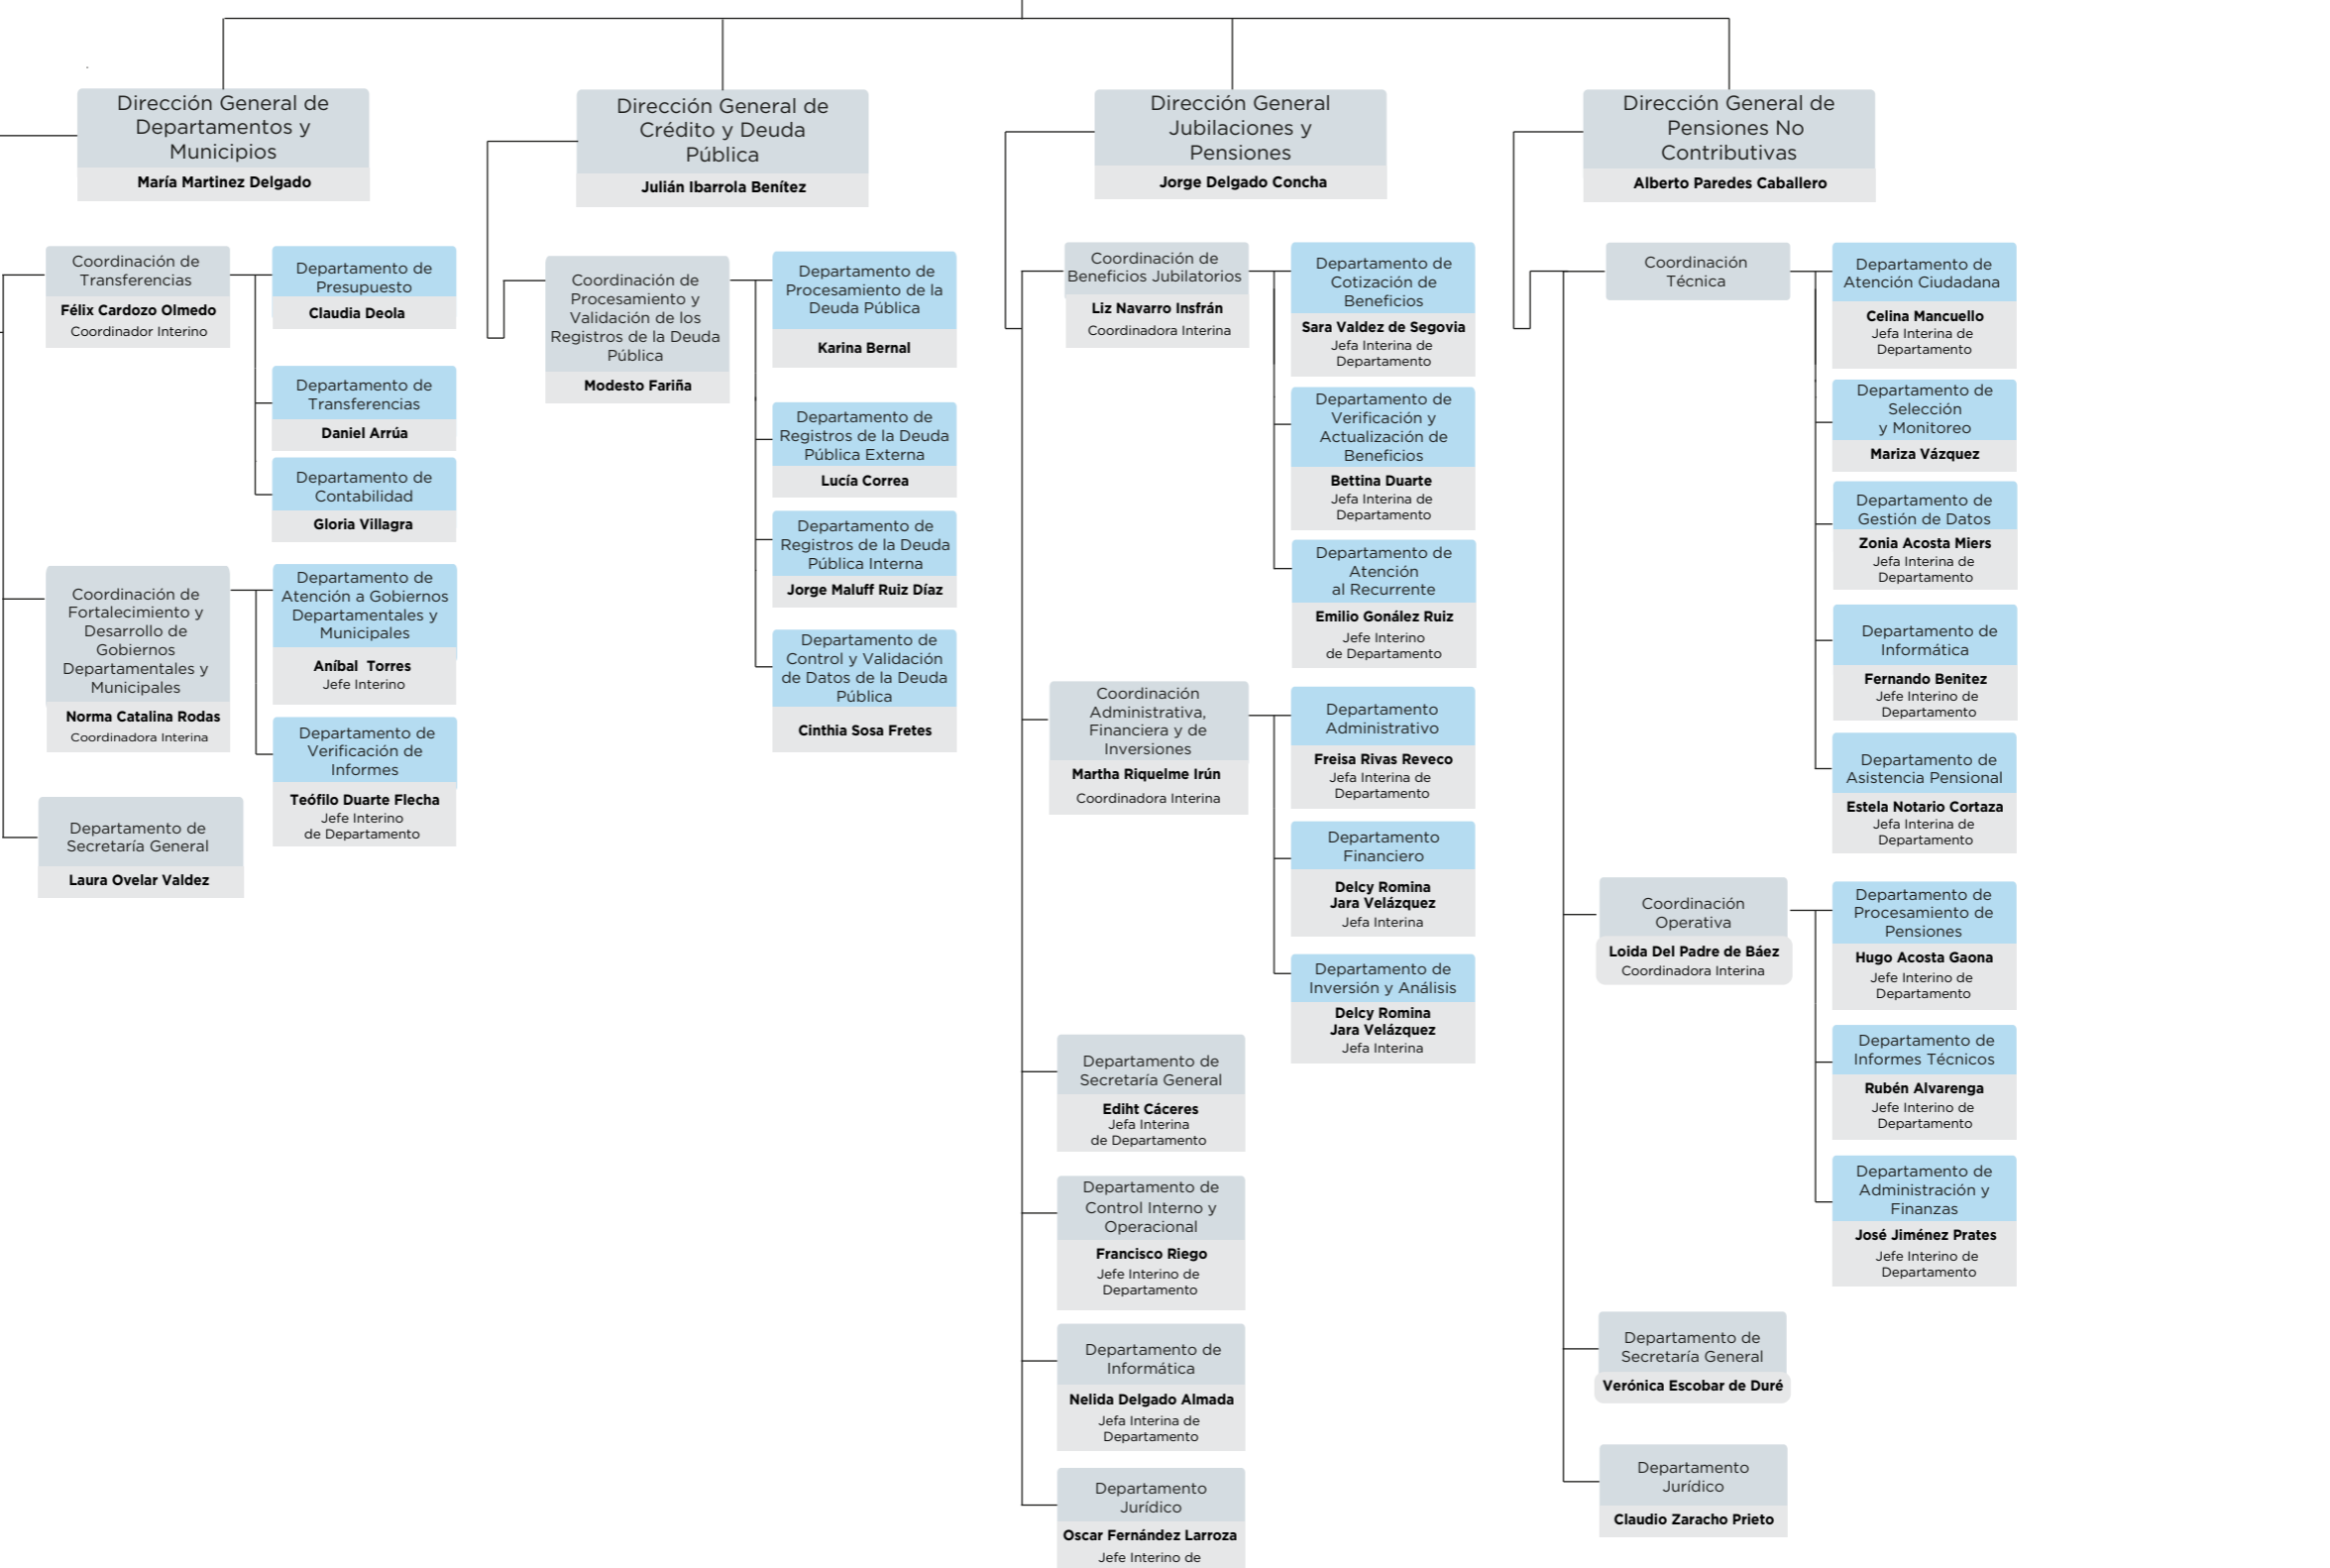

Ministerio de Economía y Finanzas
Viceministerio de Administración Financiera
Teodora Recalde de Spinzi

Gerencia de Gestión Administrativa del Estado
María Díaz de Agüero

Unidades transtorias