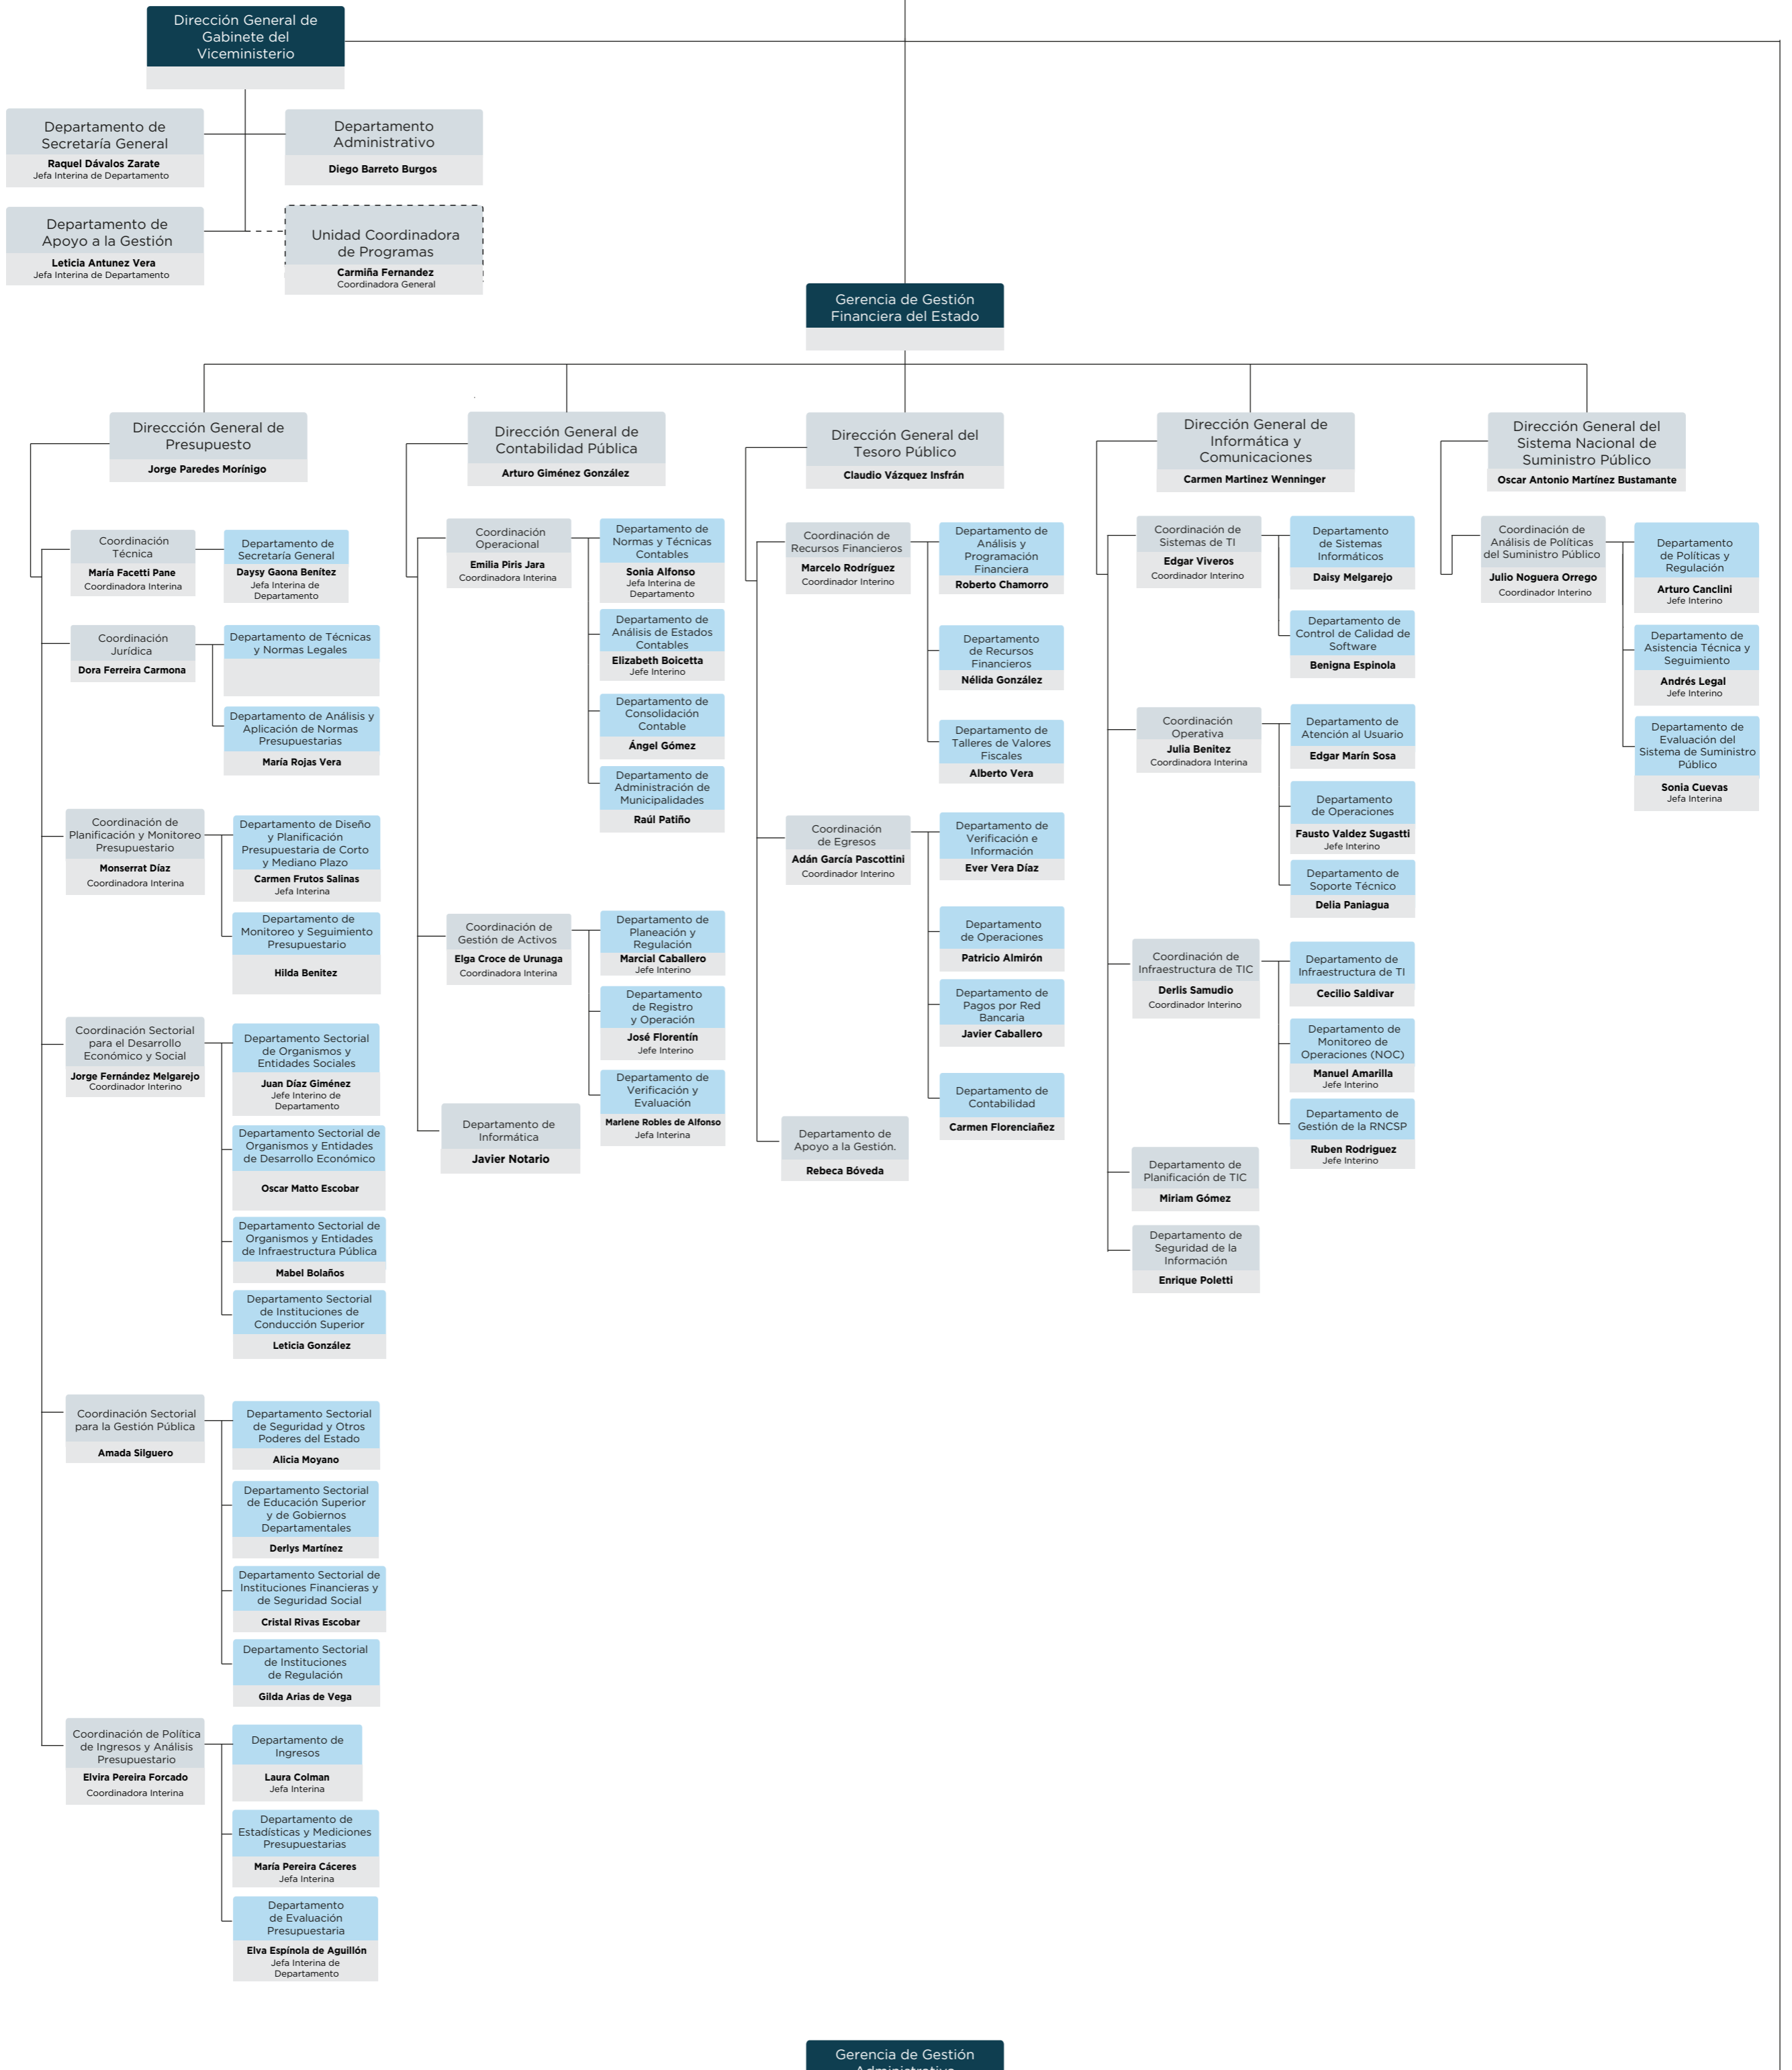

Ministerio de Economía y Finanzas
Viceministerio de Administración Financiera
Teodora Recalde de Spinzi

Gerencia de Gestión Administrativa del Estado
María Díaz de Agüero

Unidades transtorias