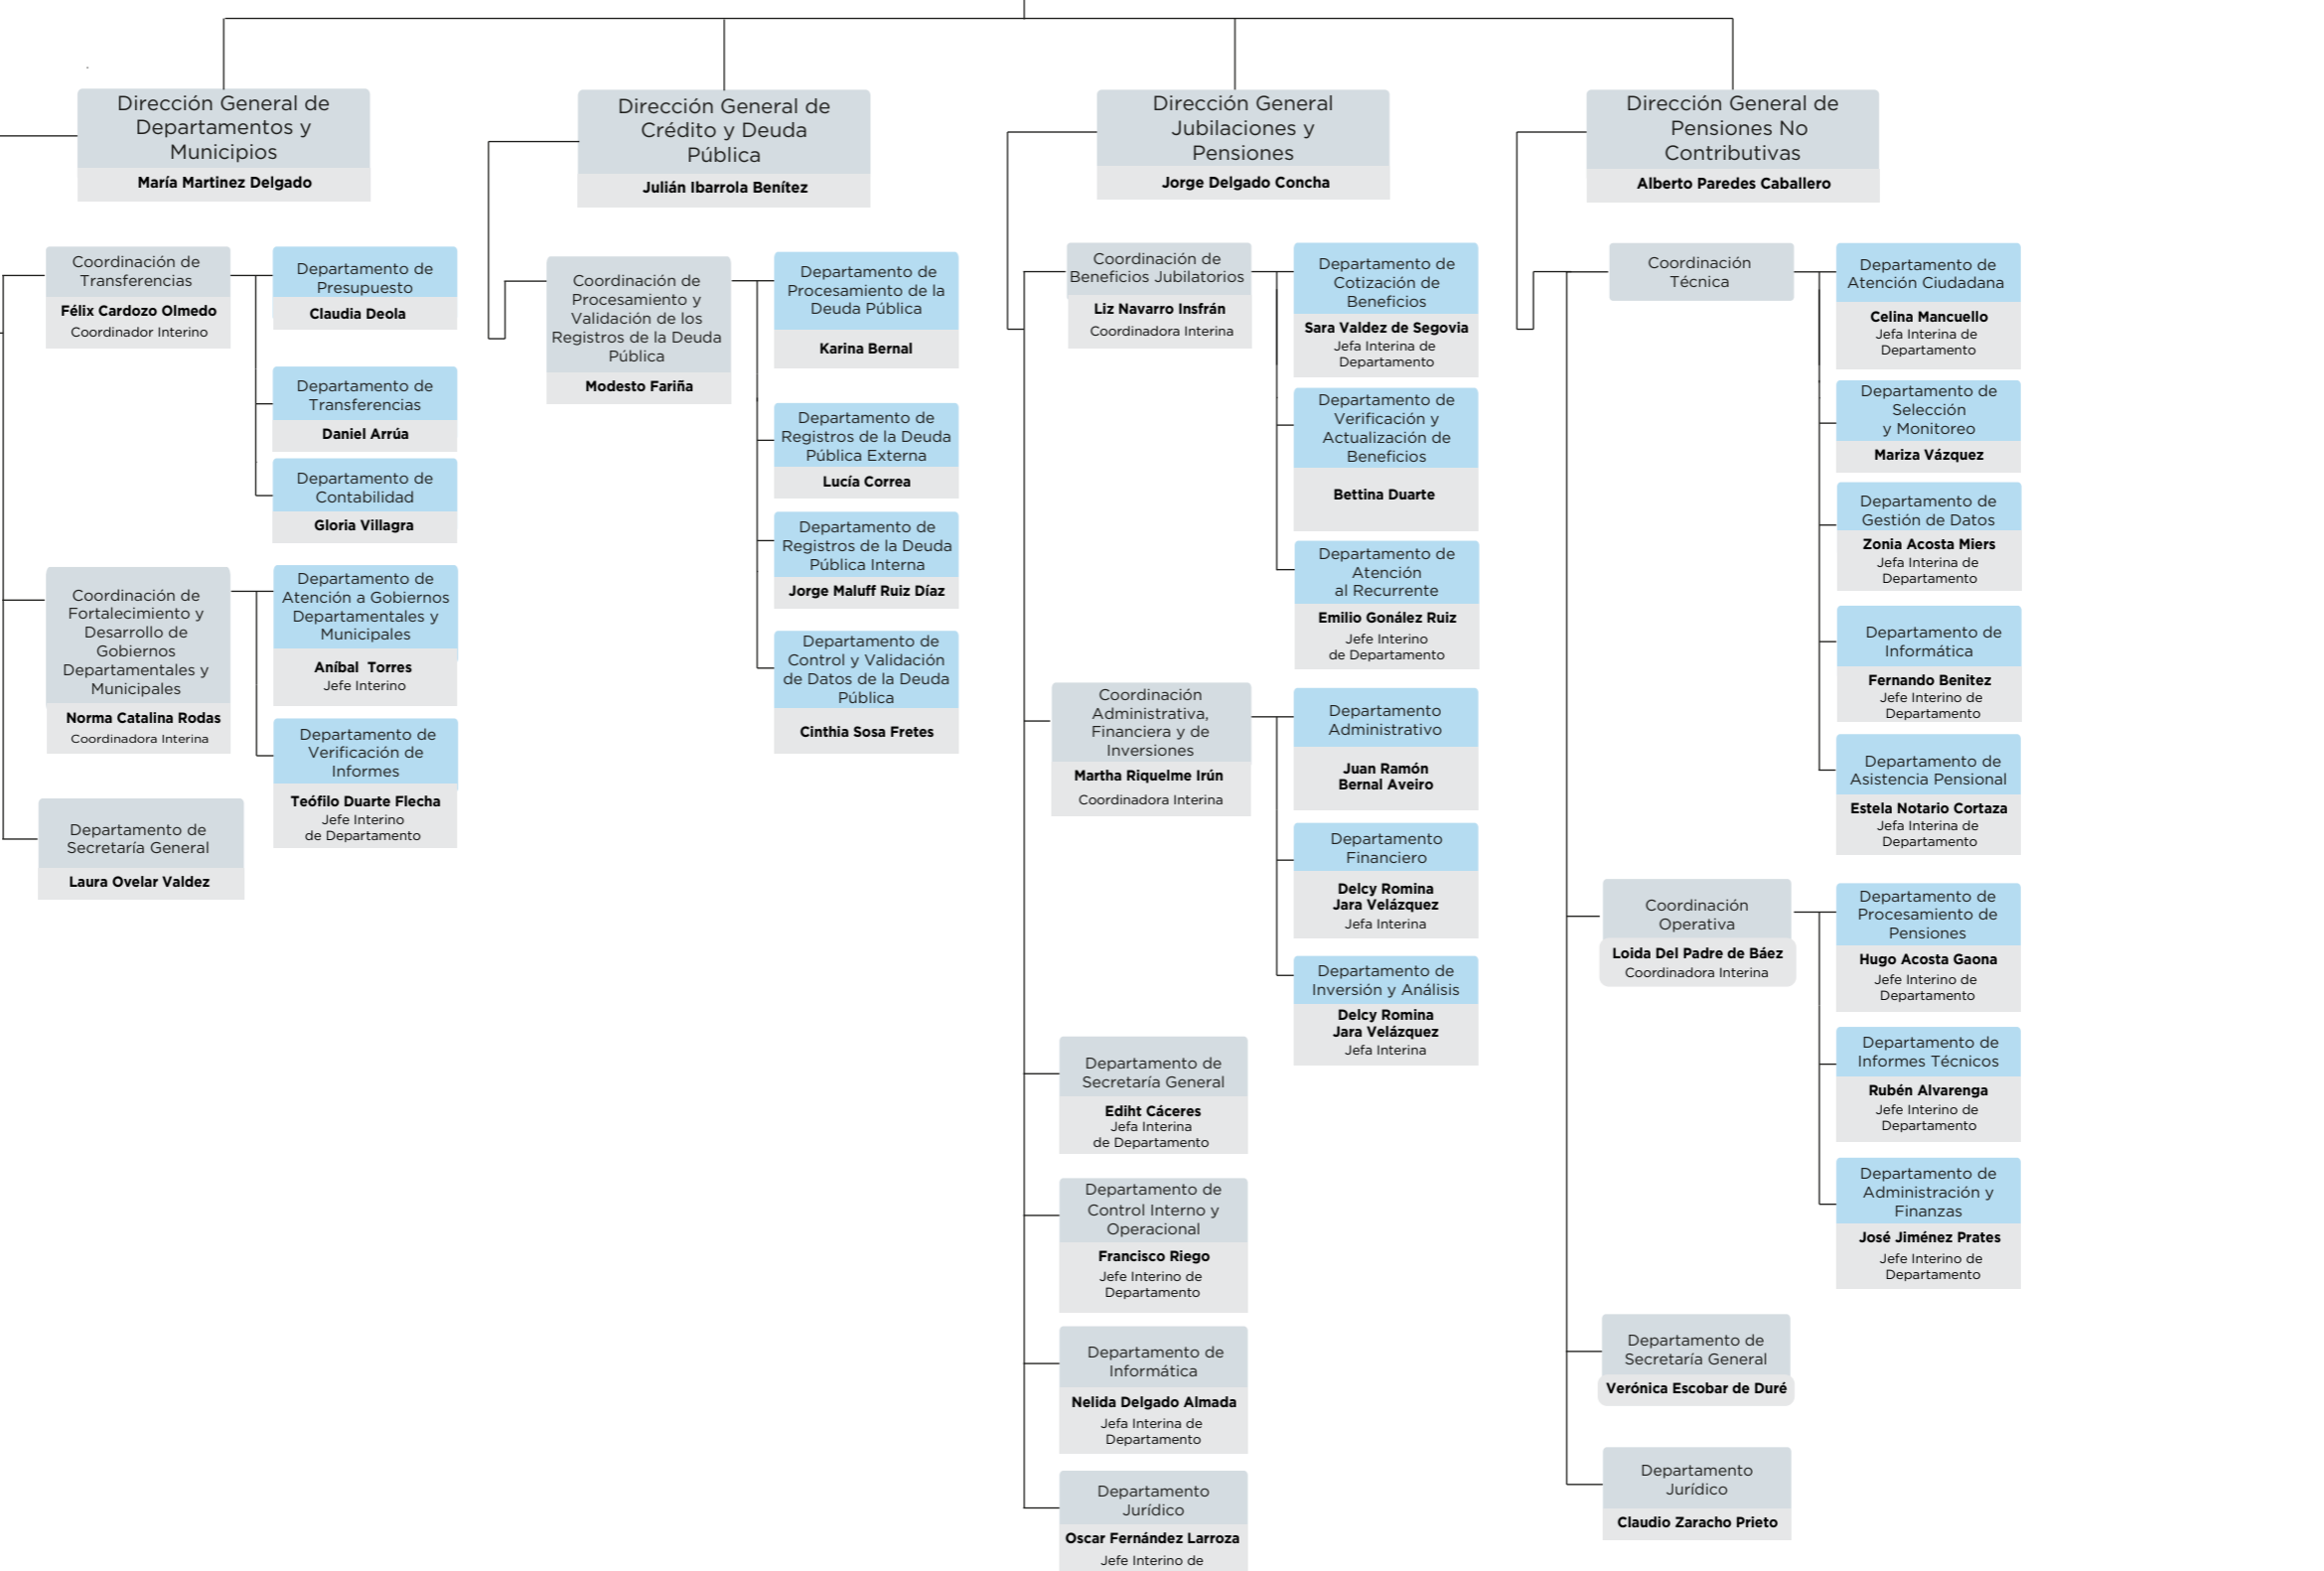

Ministerio de Economía y Finanzas
Viceministerio de Administración Financiera
Teodora Recalde de Spinzi

Gerencia de Gestión Administrativa del Estado
María Díaz de Agüero

Unidades transtorias