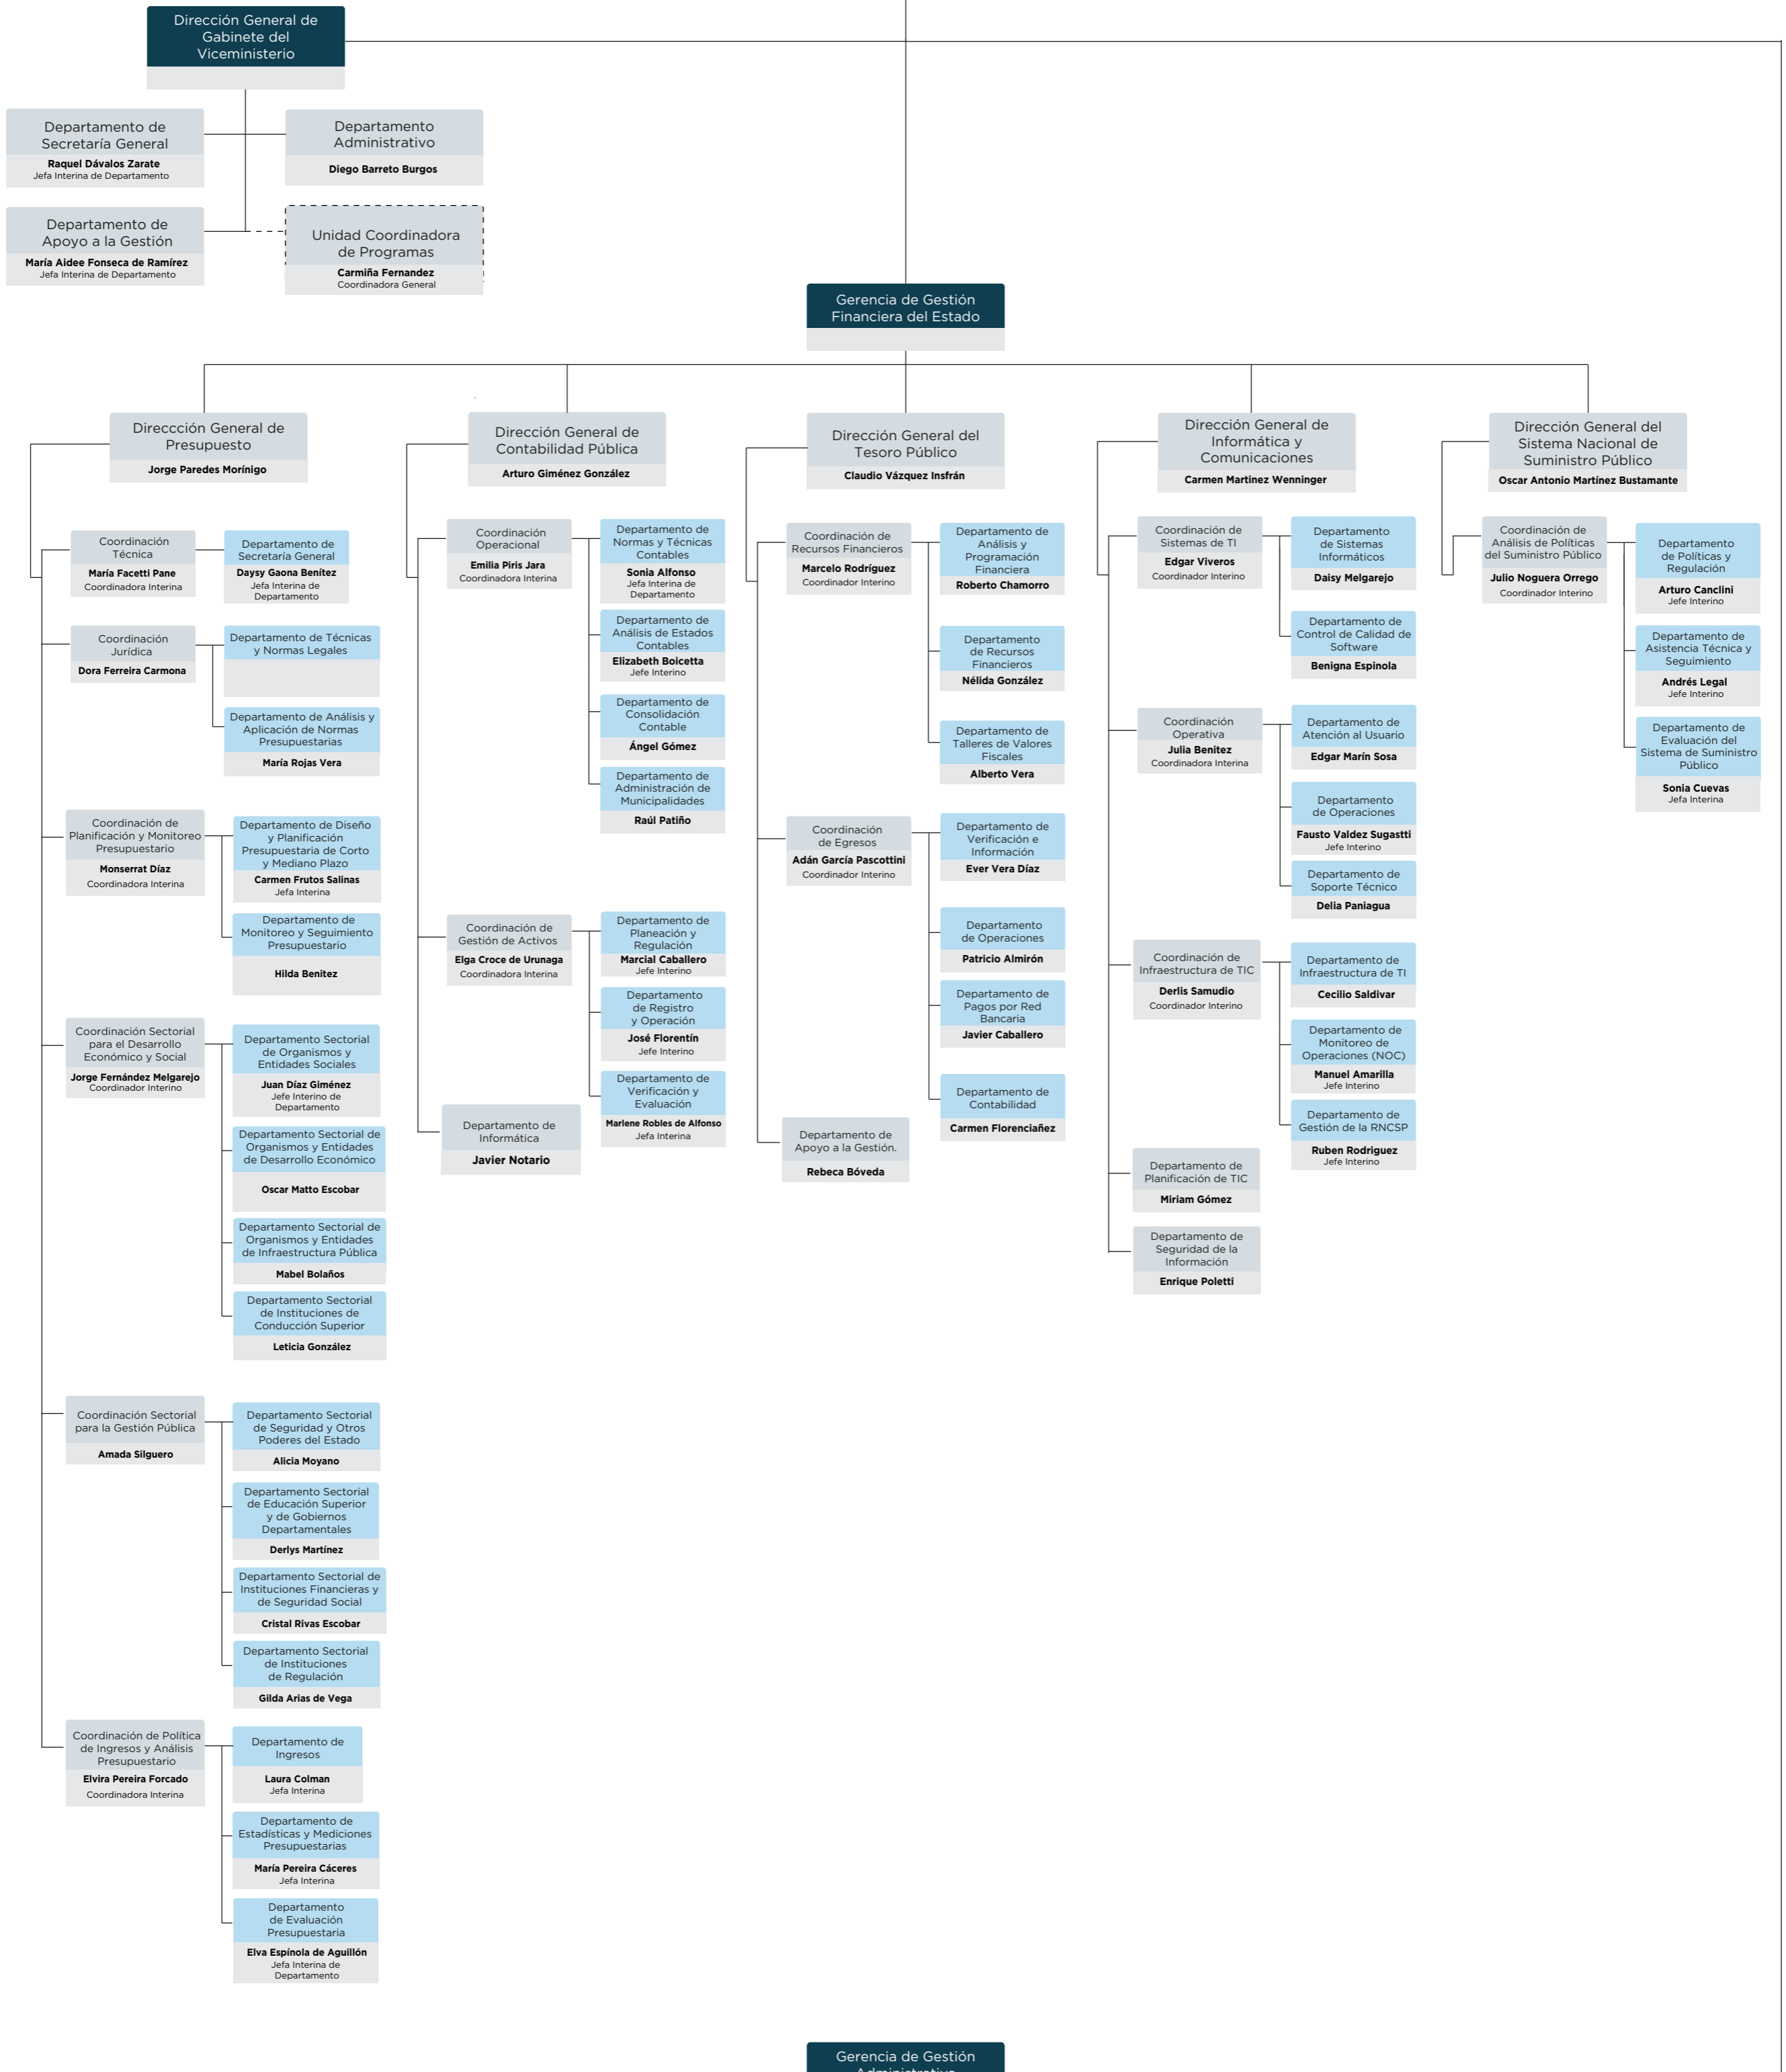

Ministerio de Economía y Finanzas
Viceministerio de Administración Financiera
Teodora Recalde de Spinzi

Gerencia de Gestión Administrativa del Estado
María Díaz de Agüero

Unidades transtorias